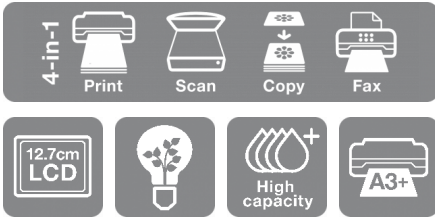

WF-C878RDTWF Pro WorkForce

תכונות עיקריות

- **אמינות גבוהה**
עם מעט חלקים זזים והתערבות משתמש נמוכה, זמן הפעולה של המדפסת גדל
- **תפוקת הדפסה גבוהה**
אפשר להדפיס עד 20,000 דפים בלי להחליף את החומרים המתכלים¹
- **צריכת אנרגיה נמוכה**
הטכנולוגיה ללא חום של Epson אינה משתמשת בחום, וכך מפחיתה את צריכת האנרגיה
- **Epson Remote Services**
אבחון מתקדם ומבוסס ענן של מדפסות ומדפסות רב תכליתיות של Epson.

מצמצמים את זמן ההשבתה, חוסכים בעלויות ומשפרים את הקיימות עם מדפסת הזרקת דיו עסקית רב-תכליתית אמינה במיוחד

אפשר להפחית את השימוש באנרגיה ואת זמן ההשבתה, ובמקביל עדיין לשמור על פרודוקטיביות גבוהה עם מדפסת WorkForce Pro RIPS WF-C878R של Epson. זו מדפסת הזרקת דיו עסקית רב-תכליתית אמינה במיוחד, שמאפשרת למשתמשים להדפיס עד 20,000 דפים בלי להחליף את החומרים המתכלים.¹

תפוקת הדפסה גבוהה

זו מדפסת רב-תכליתית עם התערבות משתמש נמוכה, שמדפיסה עד 20,000 דפים בשחור-לבן או בצבע, בלי להחליף את אספקת הדיו.¹ המשמעות היא שנדרשת מעט התערבות המשתמש, וכך הפרודוקטיביות גדלה.

טכנולוגיית Precision Core ללא שימוש בחום