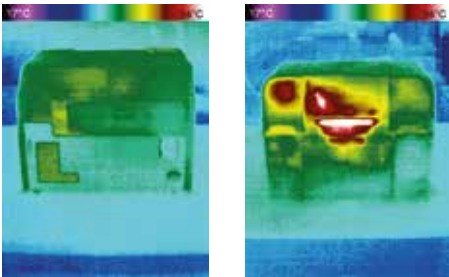

## הדפסה מהירה יותר מבלי להתפשר על איכות

ה-SL-D800 משלבת מהירות עם איכות - מהירות הפקה של 360 הדפסות לשעה (בגודל 10x15 ס"מ) באיכות סטנדרטית. בנוסף, המדפסת כוללת מצב Quick Print (הדפסה מהירה) המאפשר להתחיל בהדפסה תוך שניות מהרגע שבו המדפסת מקבלת את נתוני ההדפסה. במצב זה, גם החיתוך מהיר יותר.

# אמינות משולבת בחיסכון

תמונת אינפרא אדום המראה פיזור חום במצב המתנה

חלק קדמי ואחורי של Epson SL-D800

חלק קדמי ואחורי של מדפסת הזרקת דיו עם ארבעה צבעים של חברה מתחרה

ה- SL-D800 כוללת עיצוב משופר של הציר, החלפת נייר מהירה ואינטואיטיבית יותר ואופציה למגש יציאה מוקדח או מגש גמיש.