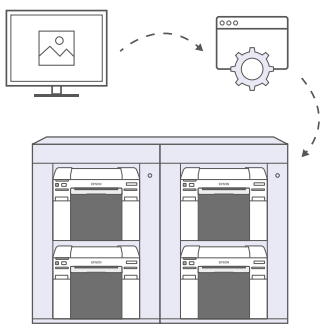

# תוכנה גמישה לאופטימיזציה של תזרים העבודה

תוכנת OrderController של Epson מציעה גמישות ופרודוקטיביות נהדרת בהדפסה, וכוללת כלים עוצמתיים לאופטימיזציה ולתיקון תמונות כדי להפיק תוצאות מעולות.

זוהי תוכנה לניהול הזמנות, קלה לשימוש אך עם זאת עוצמתית, המספקת שירות אוטומטי או ידני עבור טעינה, עריכה, ניהול הפקה ובקרה.

## מדפסת אחת עם תצורות רבות - למתן מענה מגוון לדרישות העסק

ה-OrderController היא תוכנה גמישה המספקת הזדמנות להרחיב את יכולת ההדפסה ככל שהעסק גדל, ומציעה מערכת הניתנת להרחבה המותאמת לדרישת שלך.

התוכנה מאפשרת לשלב ארבע מדפסות SL-D800 וציוד אופציונלי נוסף. המהדורה העדכנית של התוכנה מאפשרת אופטימיזציה של זרימת העבודה, ומשפרת את הפרודוקטיביות על-ידי הרצה בו-זמנית של עבודות מרובות.

מערכת Minilab 4x  
שיפור היעילות ו/או הפרודוקטיביות.

מערכת Kiosk ו-Microlab 2x  
עלות תפעול כולל נמוכה, הפעלה וגמישות הדפסה משופרות, בעוד שהשטח הנדרש למדפסת לא גדל.

צילום אירועים וסטודיו 1x  
קומפקטית וקלה להעברה להדפסת תמונות איכותיות באתר האירוע.